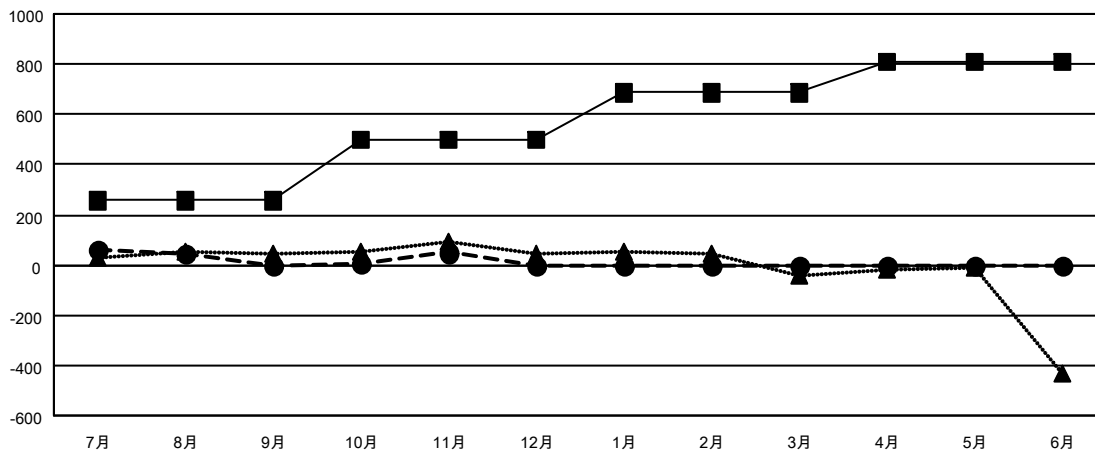

# GAT MONTHLY MEMBERSHIP PROGRESS REPORT

Results as of: 11/30/2021

Multiple District 336

LOCATION: JAPAN

クラブ			
結果 : 2021-2022			
四半期	新クラブ目標	新クラブ	解散クラブ
7月/8月/9月	1	0	0
10月/11月/12月	1	0	0
1月/2月/3月	1	0	0
4月/5月/6月	1	0	0

名			
結果 : 2021-2022			
四半期	会員純増目標	会員増強実績	退会者 ( 転籍を含む ) 実際
7月/8月/9月	256	299	284
10月/11月/12月	240	164	109
1月/2月/3月	190	0	0
4月/5月/6月	120	0	0

新クラブ目標及び実績累計

会員目標及び実績累計

解散クラブ: 0	189 CLUBS OF 397 一名以上の新会 員を登録	<b>男女別</b>	
退会者		男性	11,296 (81.44%)
物故会員 49	会員累計データを見るには、 <a href="#">ここをクリック</a>	女性	2,574 (18.56%)
クラブ解散 0		NON BINARY	0 (0.00%)
その他 344		PREFER NOT TO ANSWER	0 (0.00%)
合計 393		世帯主/家族会員合計	3,009
		国際会費半額の家族会員	1,589