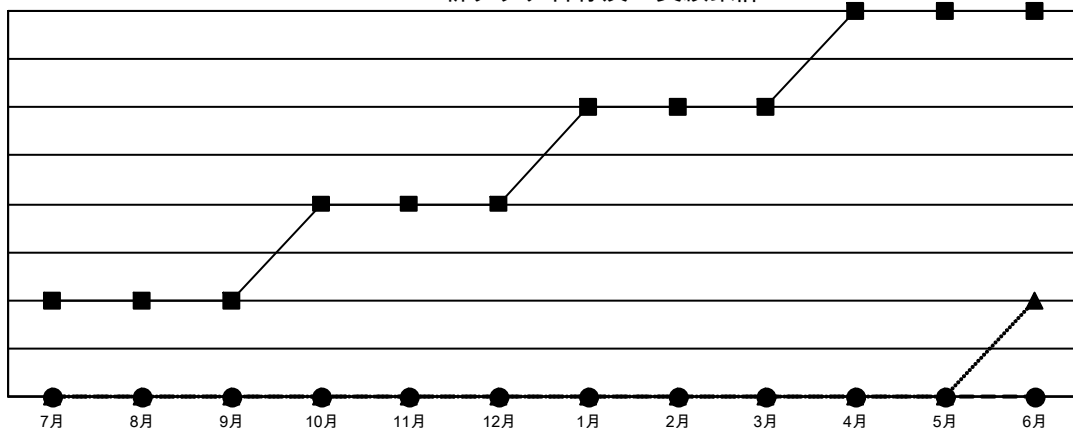

# GAT MONTHLY MEMBERSHIP PROGRESS REPORT

Results as of: 11/30/2021

Multiple District 336

LOCATION: JAPAN

クラブ			
結果 : 2021-2022			
四半期	新クラブ目標	新クラブ	解散クラブ
7月/8月/9月	1	0	0
10月/11月/12月	1	0	0
1月/2月/3月	1	0	0
4月/5月/6月	1	0	0

名			
結果 : 2021-2022			
四半期	会員純増目標	会員増強実績	退会者 ( 転籍を含む ) 実際
7月/8月/9月	256	299	284
10月/11月/12月	240	164	109
1月/2月/3月	190	0	0
4月/5月/6月	120	0	0

新クラブ目標及び実績累計

会員目標及び実績累計

解散クラブ: 0	189 CLUBS OF 397 一名以上の新会 員を登録	<b>男女別</b>	
退会者		男性	11,296 (81.44%)
物故会員 49	会員累計データを見るには、 <a href="#">ここをクリック</a>	女性	2,574 (18.56%)
クラブ解散 0		NON BINARY	0 (0.00%)
その他 344		PREFER NOT TO ANSWER	0 (0.00%)
合計 393		世帯主/家族会員合計	3,009
		国際会費半額の家族会員	1,589